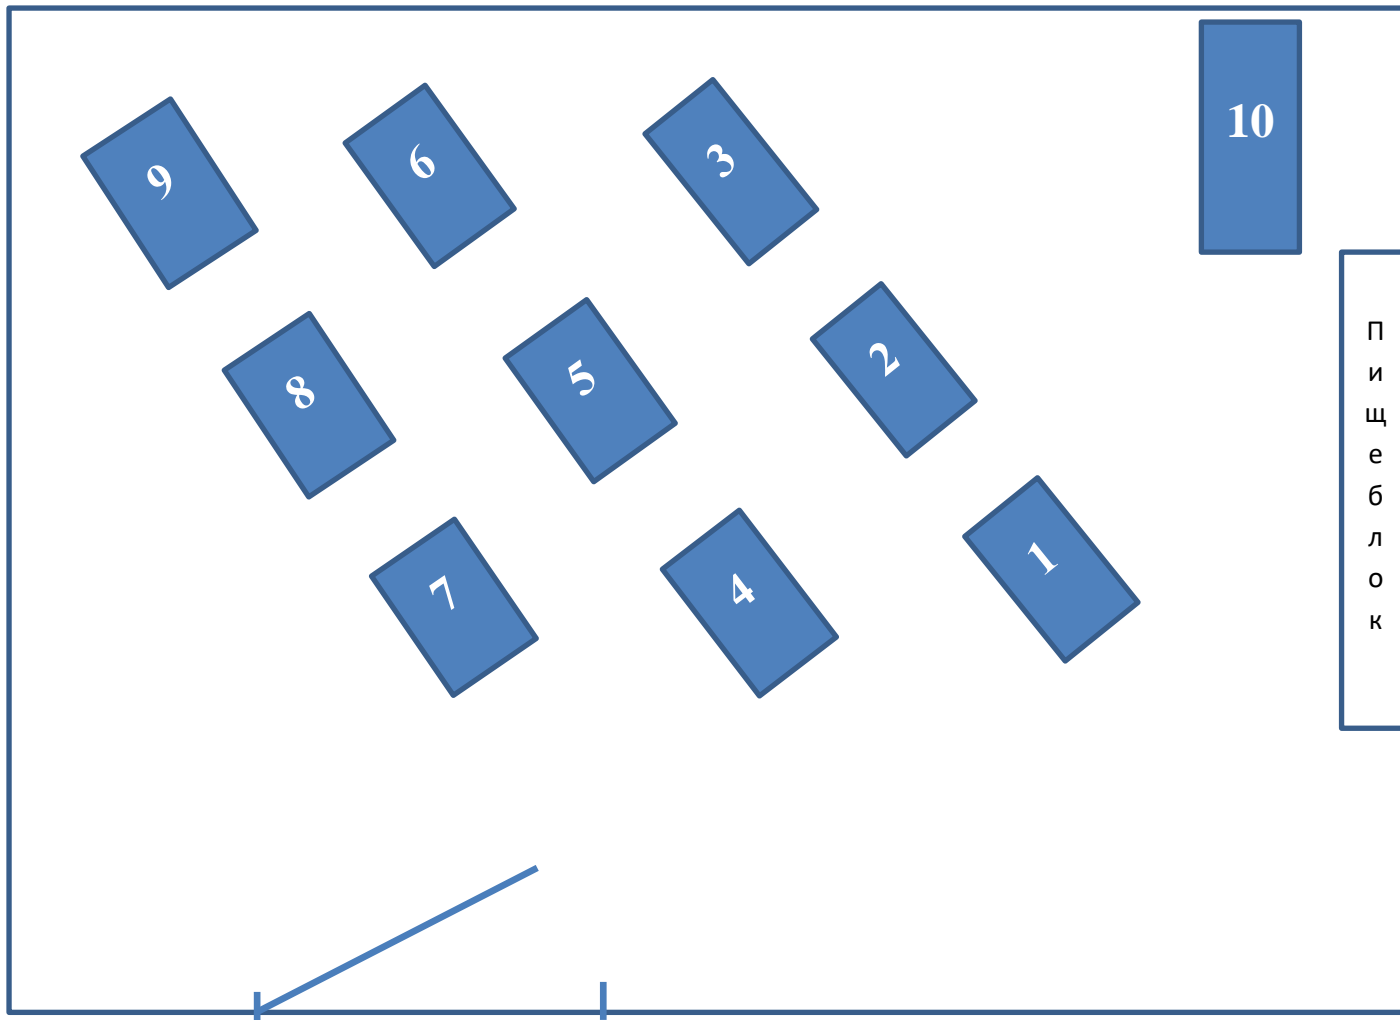

МАОУ «Троицкая средняя общеобразовательная школа»

График питания и схема посадки классов на 2020-2021 учебный год

Класс	№ стола	Время завтрака	Время обеда
1	10	10:40-10:50	-
4	4,5,6	10:40-10:50	-
2	1,2,3	10:50-11:00	-
3	7,8	10:50-11:00	-
5	1,3	11:45-11:55	-
6	7,9 (обед 7)	11:45-11:55	13.30- 13.45
7	4,5,6	11:55-12:05	-
8	2,8 (обед 2)	11:55-12:05	13.30- 13.45
9	1,2,3	12:50-13:05	-
10	10 (обед 10)	11:45-11:55	13.30- 13.45
11	1 (обед 6)	11:55-12:05	13.30- 13.45