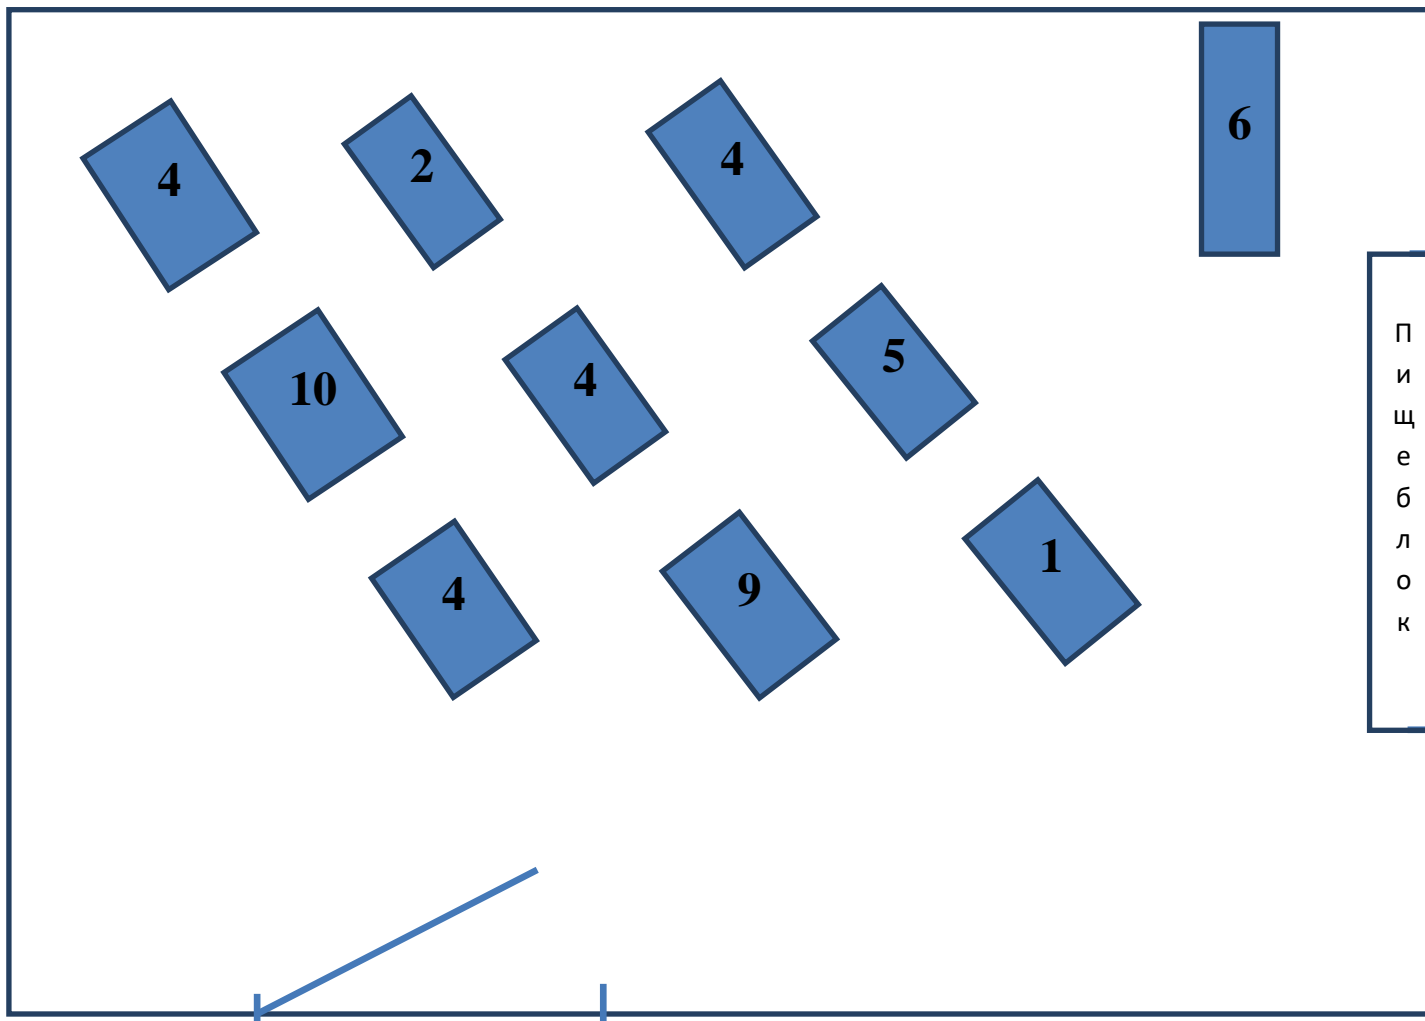

График питания и схема посадки классов на 2020-2021 учебный год

Класс	№ стола	Время завтрака	Время обеда
1	1-4	09:40-09:50	12:20-12:30
2	5-9	09:40-09:50	12:20-12:30
3	9-12	09:40-09:50	12:20-12:30
4	1-3	10:30-10:50	13:10-13:30
5	3-5	10:30-10:50	13:10-13:30
6	6-7	10:30-10:50	13:10-13:30
7	8-9	10:30-10:50	13:10-13:30
8	10-11	10:30-10:50	13:10-13:30
9	12	10:30-10:50	13:10-13:30
10	1, 2	11:30-11:40	14:10-14:20
11	2, 3	11:30-11:40	14:10-14:20
9 «З»	4,5	11:30-11:40	14:10-14:20
9 «И»	6, 7	11:30-11:40	14:10-14:20
10«М»	8	11:30-11:40	14:10-14:20
10 «И»	9	11:30-11:40	14:10-14:20
11«М»	10	11:30-11:40	14:10-14:20
11«Н»	11	11:30-11:40	14:10-14:20
11 «Х»	12	11:30-11:40	14:10-14:20