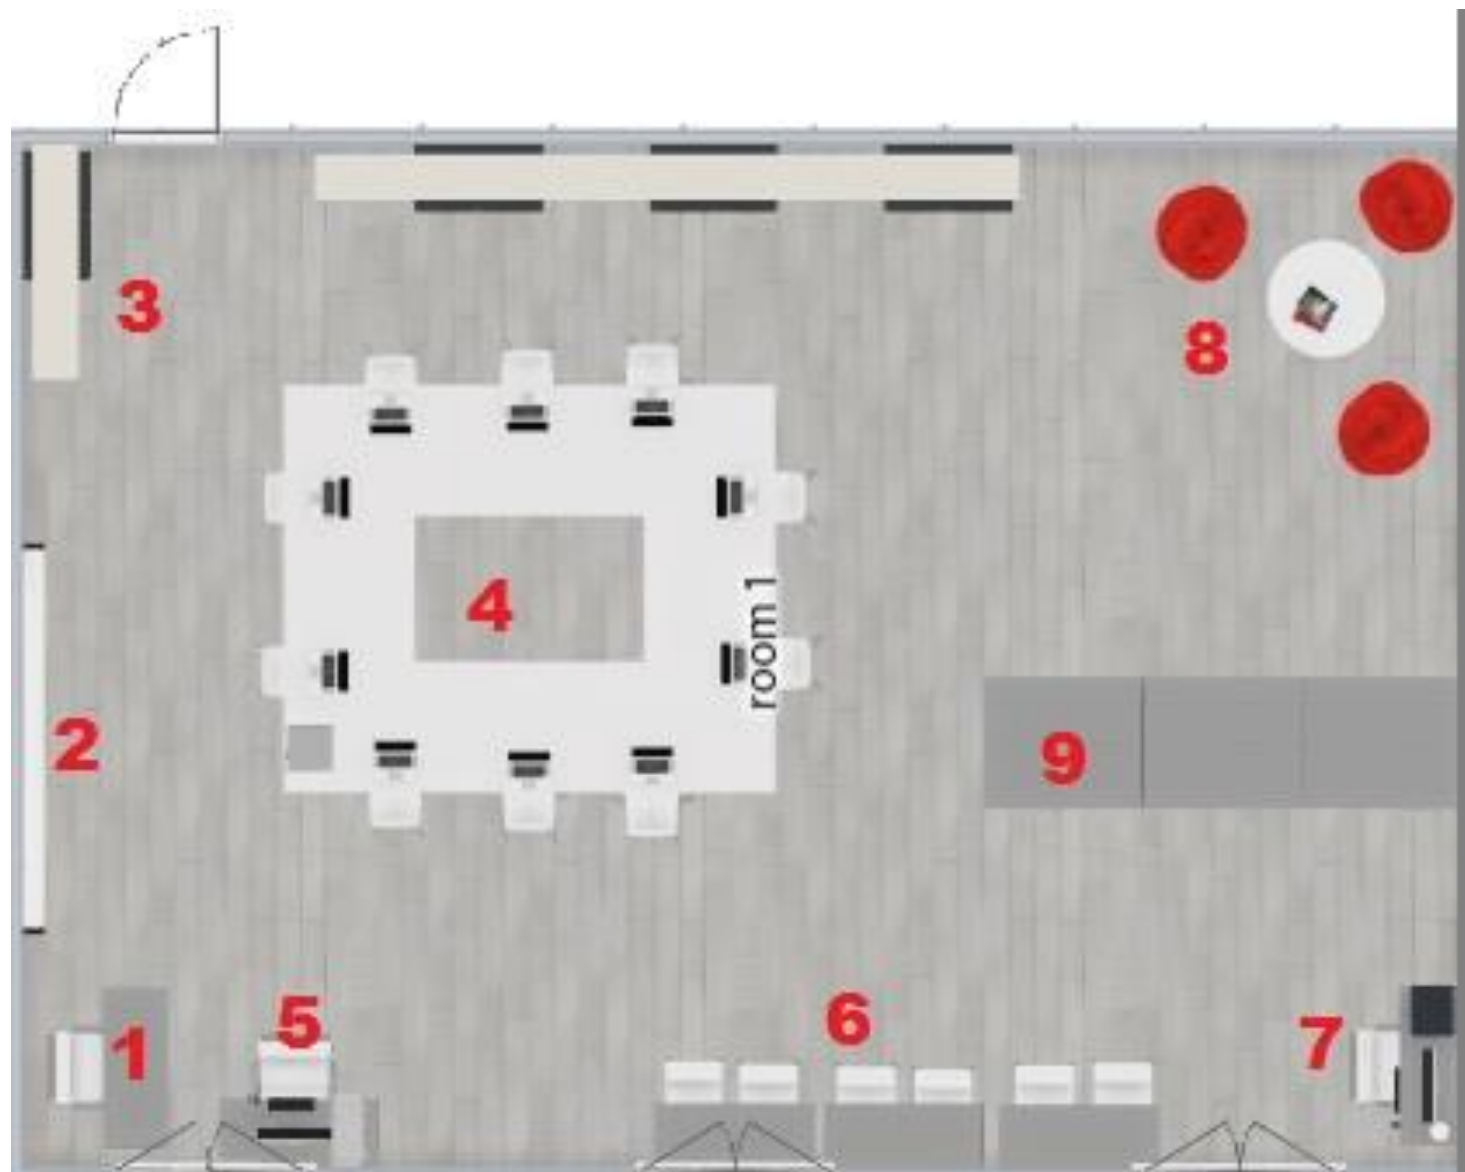

ТОЧКА РОСТА

**Оформление и зонирование центра
образования цифрового и
гуманитарного профилей
«Точка роста»**

Фирменный стиль

Цветовая схема

CMYK: 78 64 53 44
RGB: 51 62 72
PANTONE - 432 C

CMYK: 0 100 100 0
RGB: 237 28 36
PANTONE - 144 C

CMYK: 50%
ОСНОВНОГО

CMYK: 50%
ОСНОВНОГО

Центр формирования цифровых и гуманитарных компетенций

Кабинет формирования цифровых и гуманитарных компетенций

Типовой план

1. Стол учителя
2. Интерактивный комплекс
3. Шкаф для мелкого инструмента и конструкторов
4. Столы учеников с компьютерами
5. Зона для работы с системой виртуальной реальности
6. Зона для работы с ручным инструментом и конструкторами
7. Зона работы с 3D оборудованием
8. Зона отдыха
9. Зона изучения ОБЖ и оказания первой помощи. Стол для проведения испытаний моделей по робототехники

Помещение для проектной деятельности

Помещение для проектной деятельности

Типовой план

1. Стол учителя
2. Экран
3. Мини-лекторий из складных стульев
4. Столы для групповой работы
5. Медиазона
6. Зона для индивидуальной работы
7. Зона для игры в шахматы
8. Зона отдыха
9. Флипчарт