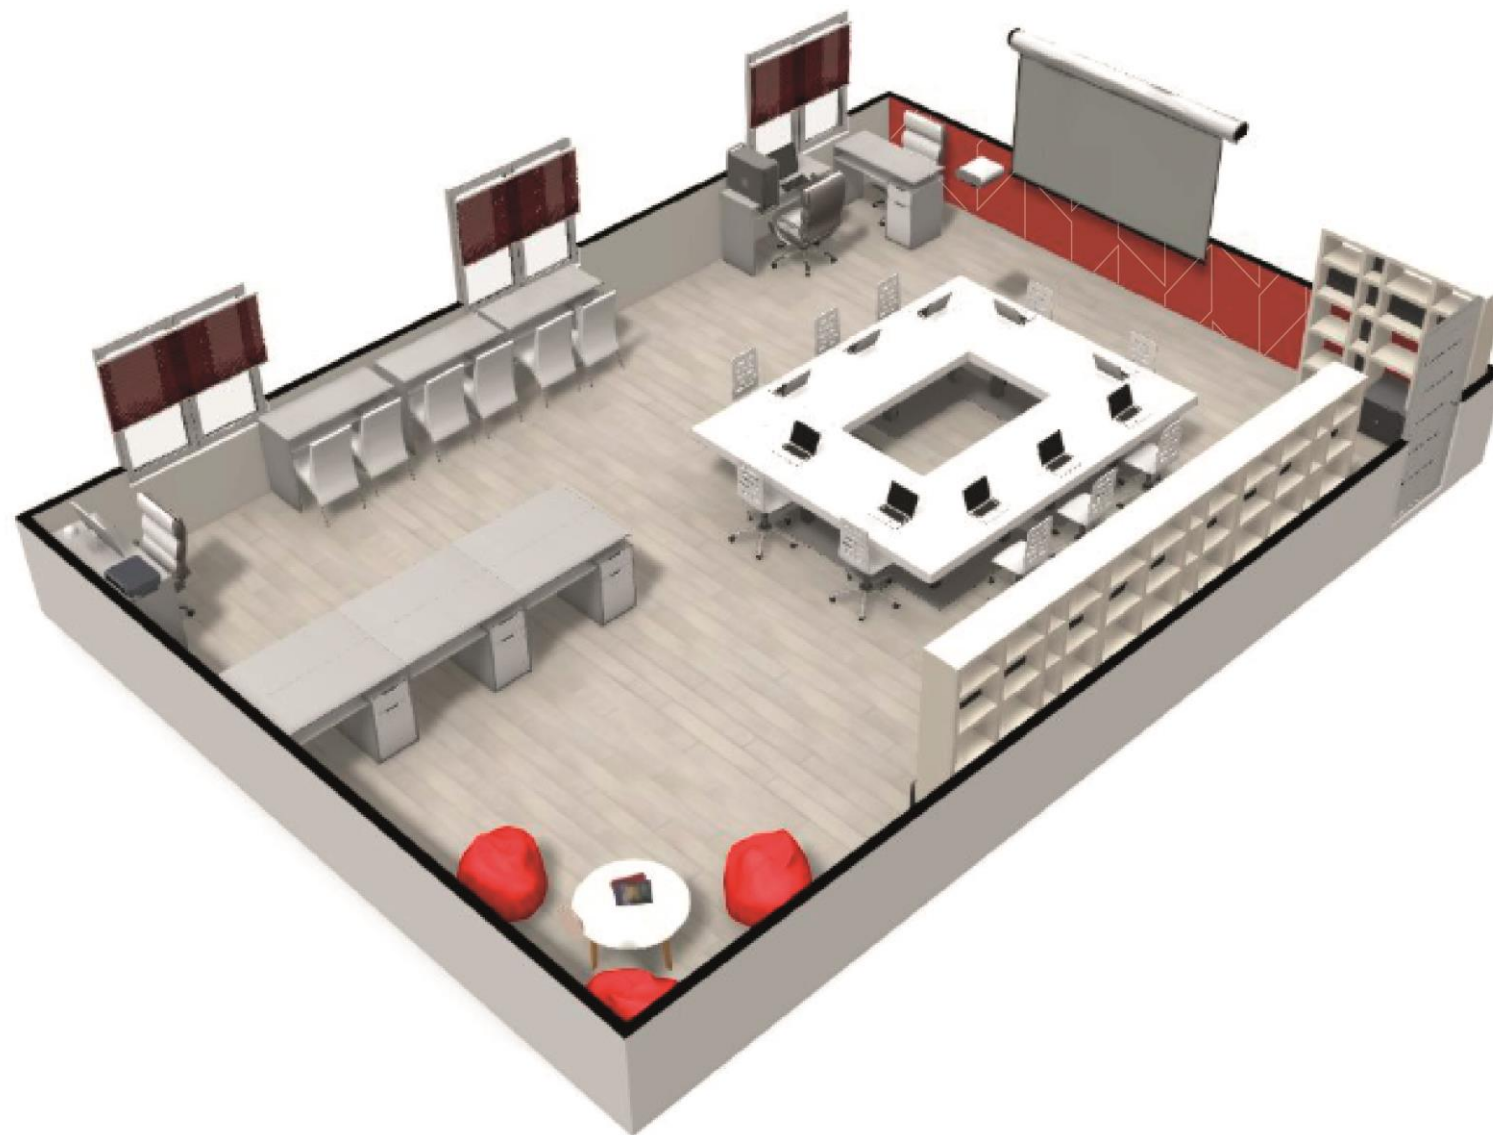

Кабинет формирования цифровых и гуманитарных компетенций

Визуализация